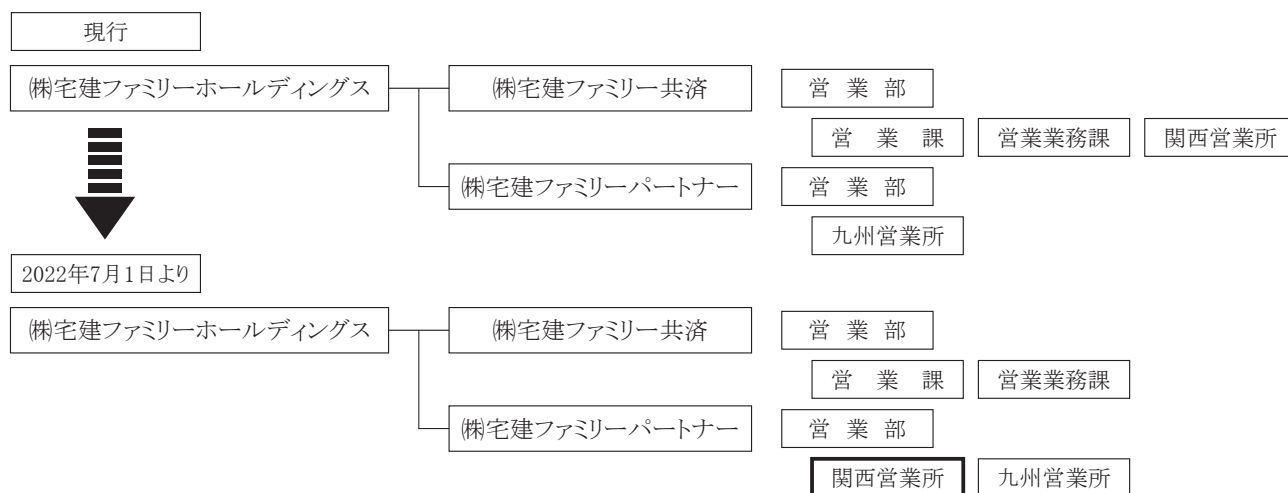

関西営業所の所属変更のご案内

株式会社宅建ファミリー共済傘下の組織としていた関西営業所を、株式会社宅建ファミリーパートナーの傘下へと所属変更することについてご案内いたします。

株式会社宅建ファミリーパートナーは、2020年10月に九州営業所を開設し、九州・沖縄地区を営業担当エリアとしておりましたが、関西営業所の所属変更により、本年7月より西日本全域（近畿以西）が営業担当エリアとなります。

株式会社宅建ファミリー共済と株式会社宅建ファミリーパートナーが、日本全国を東西に分割して担当することで、代理店の皆さまに対する支援体制の強化を目指してまいります。

また、宅建ファミリーグループとして、2社によるシナジー効果を発揮し、お客さま・代理店の皆さまにより良いサービスの提供に努めてまいります。

記

1. 関西営業所の所属変更時期

2022年7月1日より

2. 宅建ファミリーグループの概要と営業拠点

株式会社宅建ファミリーパートナー

関西営業所：大阪府大阪市中央区船越町2-2-1 大阪府宅建会館4階 TEL 06-6943-0790

九州営業所：福岡県福岡市東区馬出1-13-9 D-1ビル 201号室 TEL 092-292-8335

なお、住所と電話番号に変更はございません。

以上